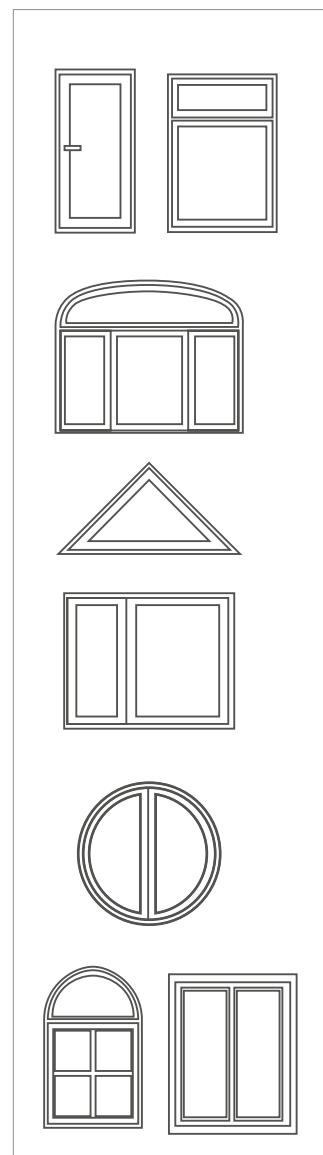

Eltolt síkú szárny

Lekerekített szárny

A REHAU Euro-Design 70 lekerekített szárnyával kombinálva páratlanul harmonikus összképet alkot. Ez az ablakrendszer minden bizonnyal nem hagy kívánnivalót maga után.