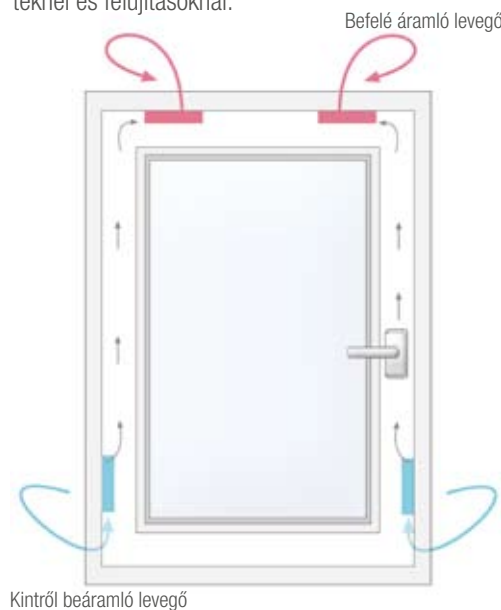

Biztonsági szolgáltatások:
REHAU Euro-Design 70 ablakok és
bejárati ajtók WK 2 ellenállási osztályig.

SZELLŐZÉS, PÁRAVÉDELEM ÉS ÁPOLÁS

AIR COMFORT – INTELLIGENS SZELLŐZŐRENDSZER ÉS ÉRTÉKÁLLÓSÁG

Nyitott szellőzőállás normál levegőnyomásnál

Hanóaszélnyomás, a REHAU AirComfort a Bernoulli-elvszerint automatikusan bezárul

Innovatív rendszer, meggyőző teljesítménnyel

A pára és az általa kiváltott penészképződés megakadályozása céljából a REHAU AirComfort a szél-nyomástól függően friss levegőt irányít az ablakokra. Az egyedülálló megoldás jelentősen csökkenti a pára miatt bekövetkező épületkárokat. A mechanizmus érzékenyen reagál a dinamikus szélnyomás növekedésére, és önműködően bezárul. Ezáltal különösen kellemessé válik a szellőztetés, és nem keletkezik huzat. A rugalmas rendszer mechanikusan működik, nem fogyaszt áramot, és nagyon gazdaságos. Csavarok és fúrás nélkül, egyszerűen szerelhető, akár utólag is. Az innovatív megoldás egyaránt alkalmazható új projekteknél és felújításoknál.